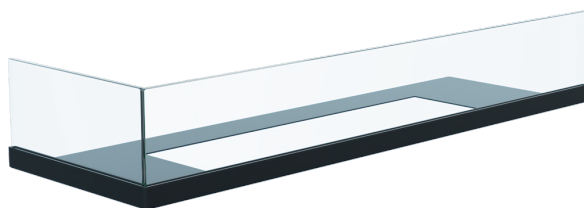

# Przeszklenie biokominka DELTA 700 lewy

DELTA/L/700/SZYBA

Cena:

200,00 zł

Opis:

Przeszklenie do biokominka DELTA 700 lewy; komplet: szyba + podstawa.

Wysyłka paczką

przelew - 15,00 zł

### W skład wchodzi:

- podstawa pod szybę; materiał: blacha czarna malowana proszkowo, kolor: czarny
- szyba o grubości 4 mm.

Nie trzeba dokupować dodatkowego osprzętu.

Całkowita wysokość szyby - 10 cm.

Wysokość przeszklenia w biokominku - 8,5 cm.