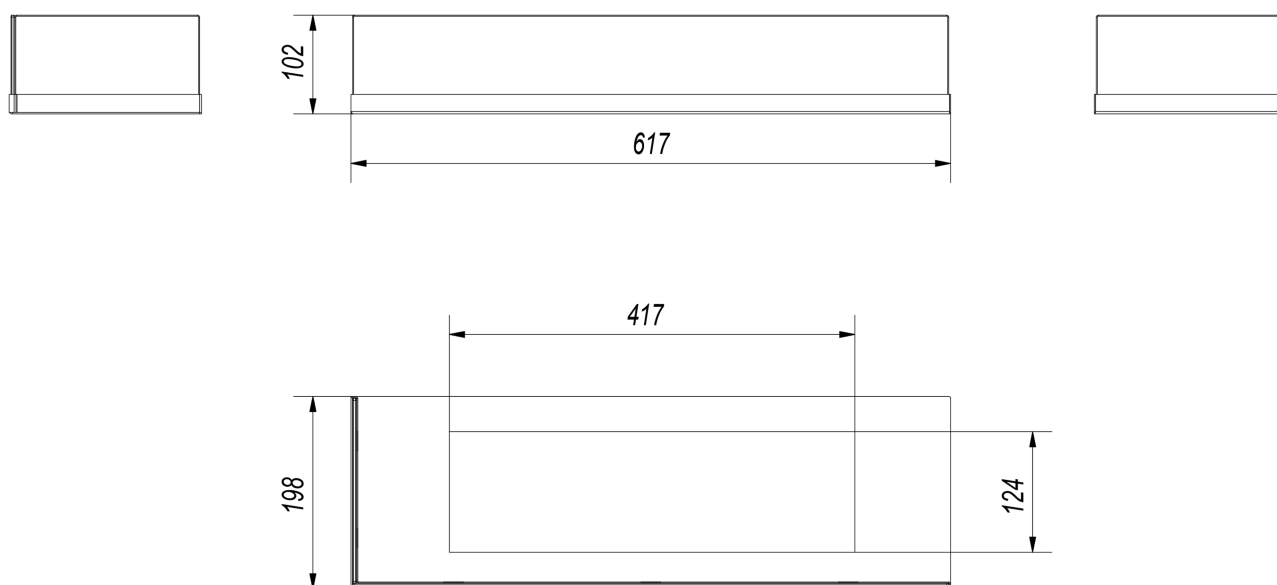

Całkowita wysokość szyby - 10 cm.

Wysokość przeszklenia w biokominku - 8,5 cm.

Dzięki umieszczeniu szyb w prowadnicach w łatwy sposób można je wyjąć i w razie potrzeby oczyścić.

Rysunek techniczny

Zwrot

Klient będący Konsumentem, który zawarł Umowę sprzedaży, może w terminie 14 dni odstąpić od niej bez podawania przyczyny. Bieg terminu na odstąpienie od Umowy sprzedaży rozpoczyna się od chwili objęcia Towaru w posiadanie przez Klienta lub wskazaną przez niego osobę trzecią inną niż przewoźnik. Oświadczenie można złożyć na formularzu, którego wzór został zamieszczony przez Sprzedawcę na Stronie Internetowej Sklepu pod adresem: **formularz odstąpienia**.

Kratki.pl Marek Bal
ul. W. Gombrowicza 4
26-660 Wsola/Jedlińsk

www.kratki.com
tel. 48 340 10 00

Data publikacji:
29.12.2017