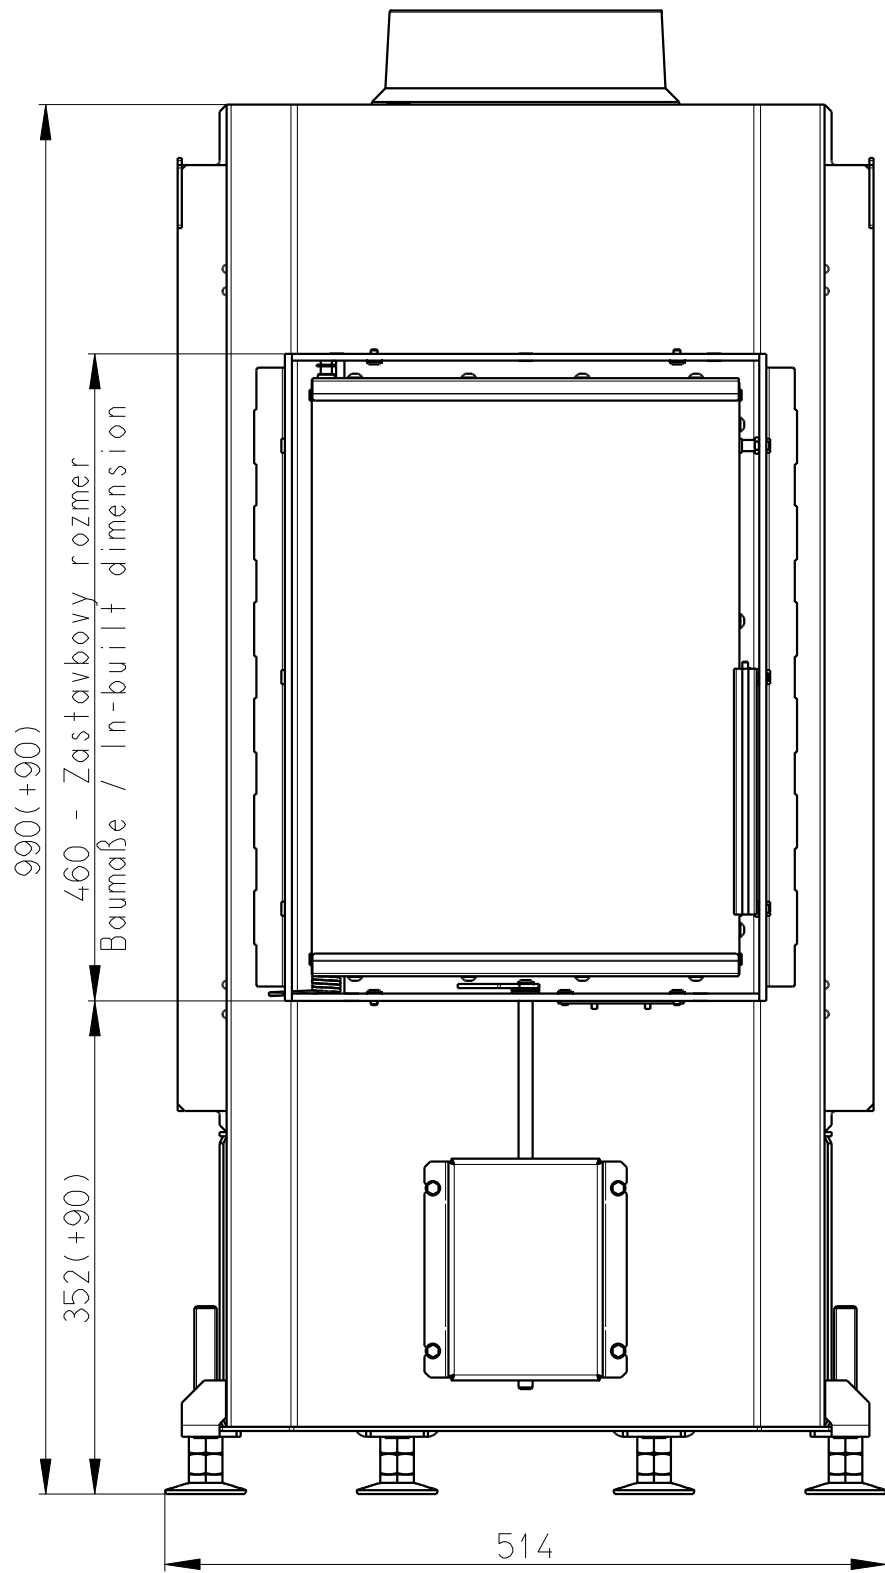

Rozmery v mm; Maße in mm

DYNAMIC 2G 35.46.01

135kg

Vystup M10
Reservoir M10
Tauchhülse M10

Centralni privod vzduchu
Central air inlet
Zentralluftzufuhr

Primarni a sekundarni vzduch
Primary and secondary air
Primärluft und Sekundärluft