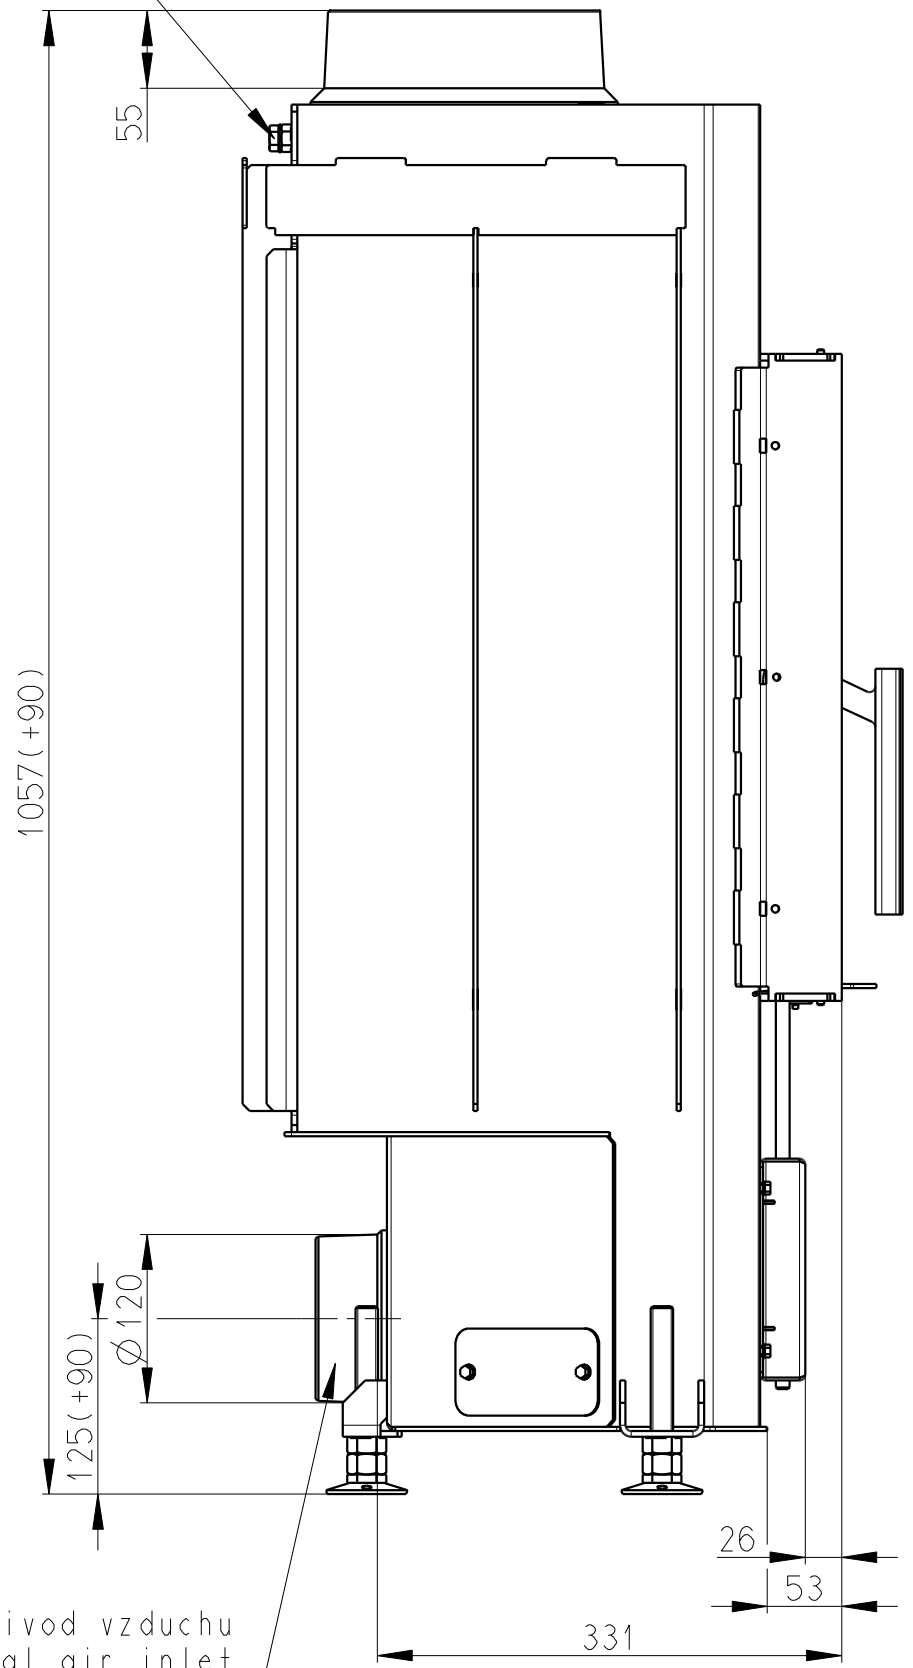

Rozmery v mm; Maße in mm

DYNAMIC 2G 35.46.01

135kg

Vystup M10
Reservoir M10
Tauchhülse M10

Centralni privod vzduchu
Central air inlet
Zentralluftzufuhr

Primarni a sekundarni vzduch
Primary and secondary air
Primärluft und Sekundärluft