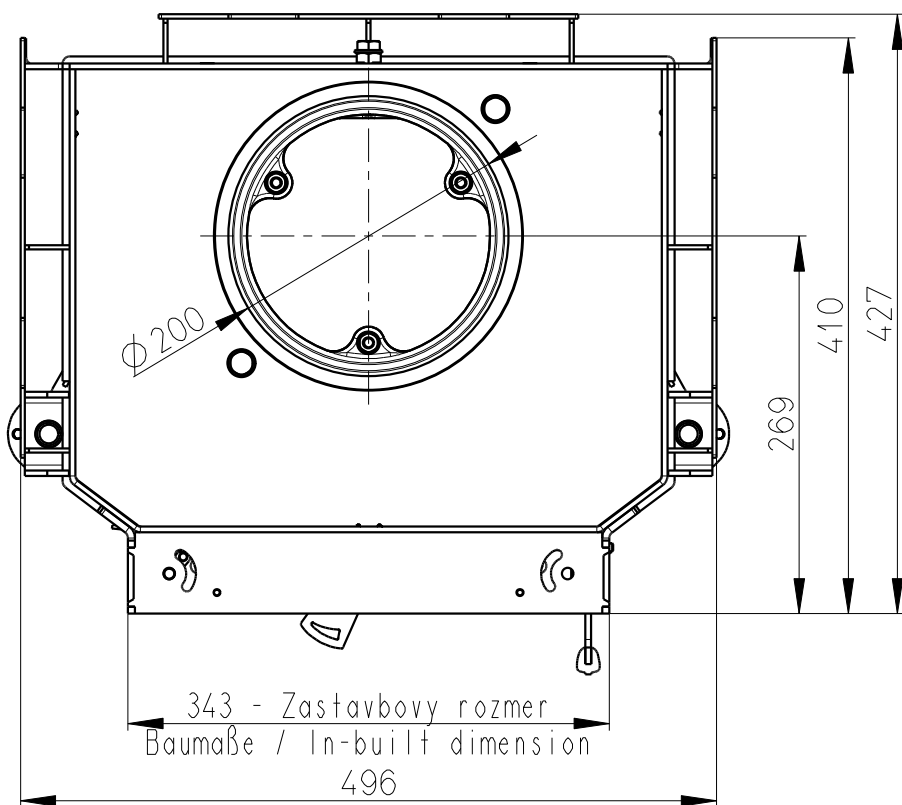

Rozmery v mm; Maße in mm

DYNAMIC 2G 35.46.01

135kg

Vystup M10
Reservoir M10
Tauchhülse M10

Centralni privod vzduchu
Central air inlet
Zentralluftzufuhr

Primarni a sekundarni vzduch
Primary and secondary air
Primärluft und Sekundärluft