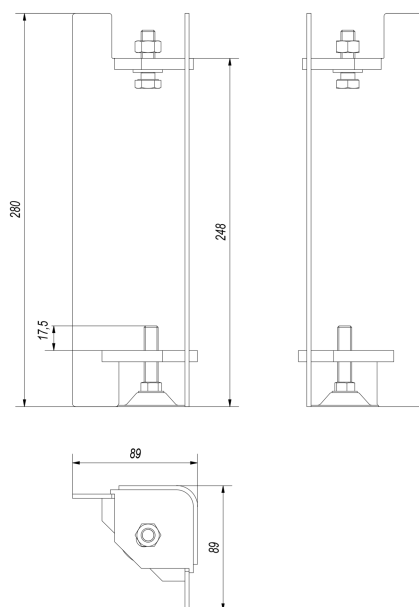

### W skład zestawu wchodzi:

- noga kpl. (4 szt.)

- śruba M10 (4 szt.)

- nakrętka M10 (4 szt.)
- podkładka (4 szt.)

Uwaga: Stopka regulacji wysokości nie znajduje się w zestawie, należy ją odkręcić od kominka.

## Rysunek techniczny

---