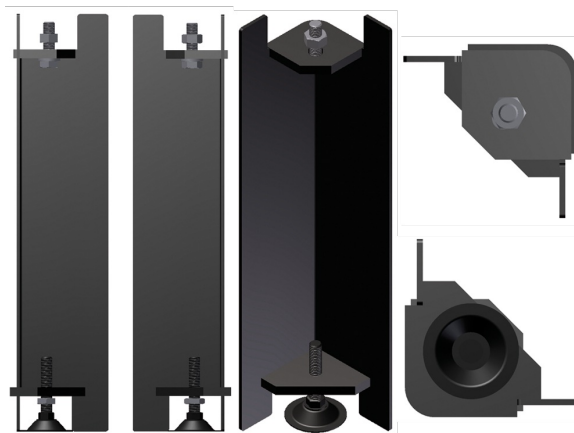

# Podstawa pod wkład typu BS PODSTAWA/BS/M/B

Cena:

123,00 zł

## Opis:

Nogi pod wkłady typu BS, Mila, Mila PW, Basia, Aquario, Natalia, Ala umożliwiają stabilne i bezproblemowe ustawienie wkładu kominkowego, możliwość regulacji wysokości.