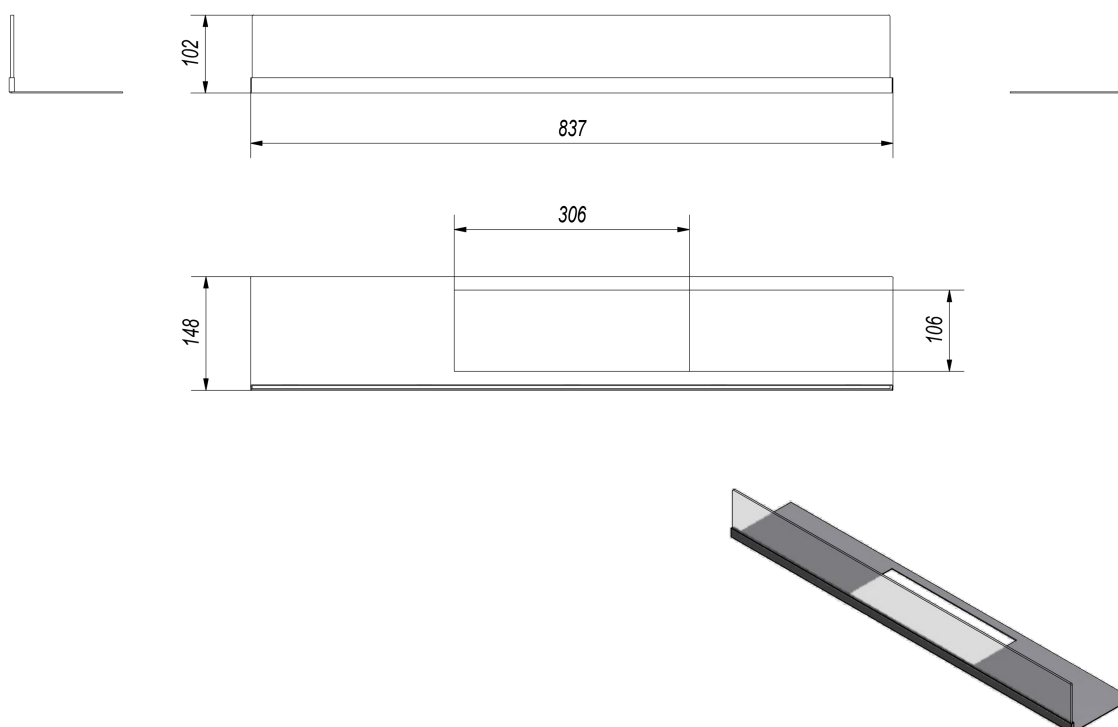

Całkowita wysokość szyby - 10 cm.

Wysokość przeszklenia w biokominku - 8,5 cm.

Dzięki umieszczeniu szyb w prowadnicach w łatwy sposób można je wyjąć i w razie potrzeby oczyścić.

Rysunek techniczny

Zwrot

Klient będący Konsumentem, który zawarł Umowę sprzedaży, może w terminie 14 dni odstąpić od niej bez podawania przyczyny. Bieg terminu na odstąpienie od Umowy sprzedaży rozpoczyna się od chwili objęcia Towaru w posiadanie przez Klienta lub wskazaną przez niego osobę trzecią inną niż przewoźnik. Oświadczenie można złożyć na formularzu, którego wzór został zamieszczony przez Sprzedawcę na Stronie Internetowej Sklepu pod adresem: **formularz odstąpienia**.

Kratki.pl Marek Bal
ul. W. Gombrowicza 4
26-660 Wsola/Jedlińsk

www.kratki.com
tel. 48 340 10 00

Data publikacji:
29.12.2017