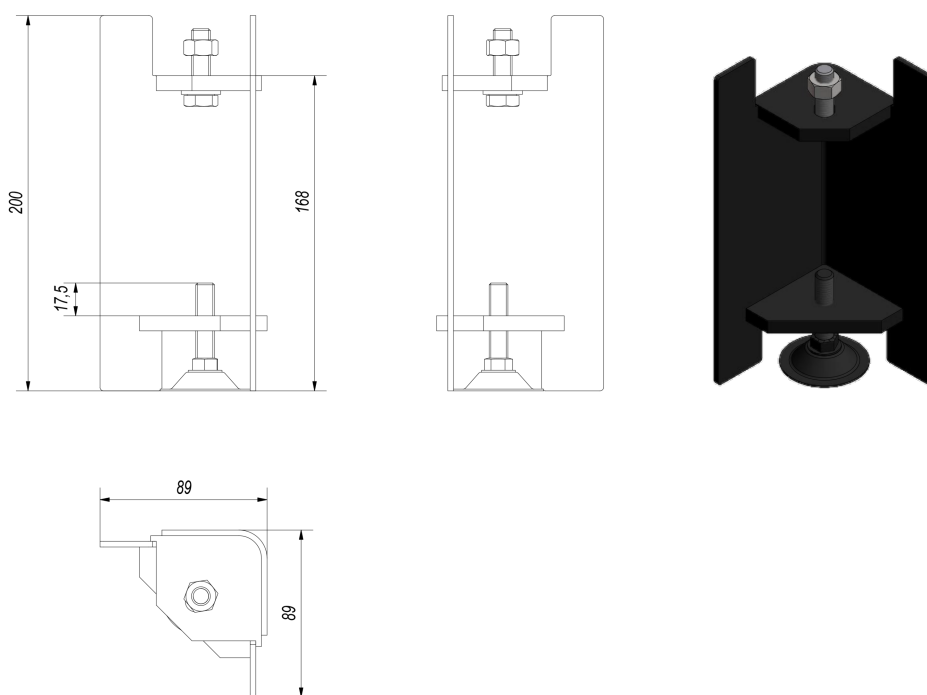

- nakrętka M10 (4 szt.)

- podkładka (4 szt.)

Uwaga! Stopka regulacji wysokości nie znajduje się w zestawie, należy ją odkręcić od kominka.

Rysunek techniczny

Zwrot

Klient będący Konsumentem, który zawarł Umowę sprzedaży, może w terminie 14 dni odstąpić od niej bez podawania przyczyny. Bieg terminu na odstąpienie od Umowy sprzedaży rozpoczyna się od chwili objęcia Towaru w posiadanie przez Klienta lub wskazaną przez niego osobę trzecią inną niż przewoźnik. Oświadczenie można złożyć na formularzu, którego wzór został zamieszczony przez Sprzedawcę na Stronie Internetowej Sklepu pod adresem: **formularz odstąpienia**.

Kratki.pl Marek Bal
ul. W. Gombrowicza 4
26-660 Wsola/Jedlińsk

www.kratki.com
tel. 48 340 10 00

Data publikacji:
29.01.2018