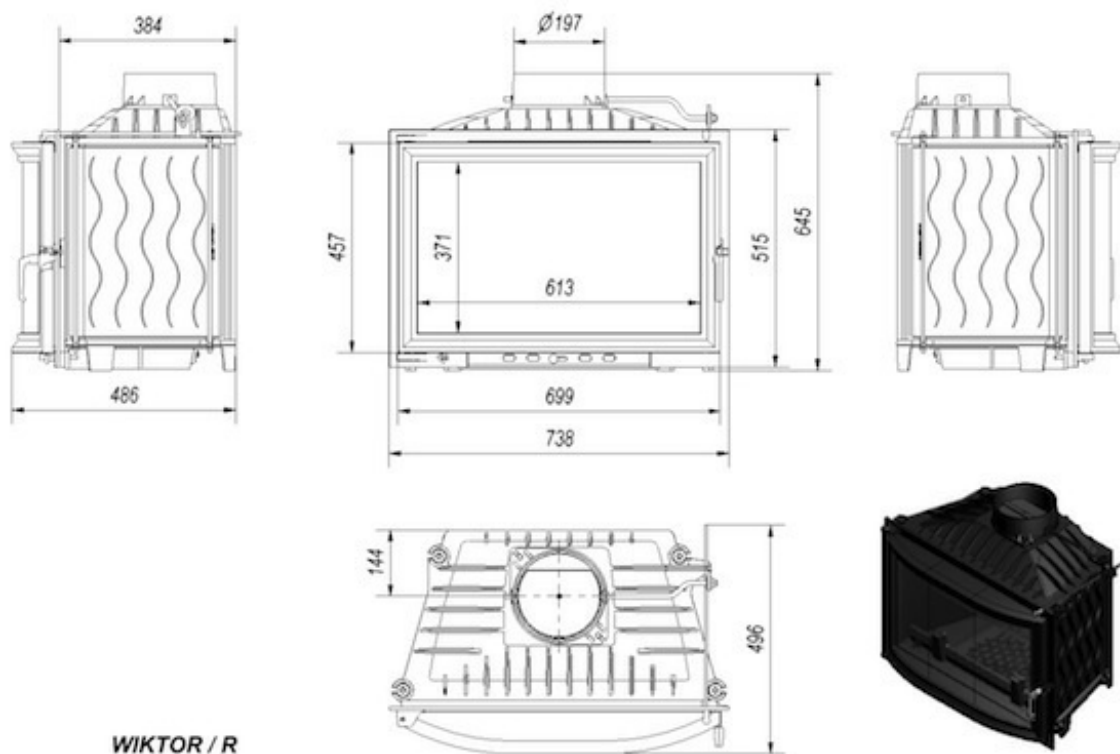

WIKTOR / R

Opcje dodatkowe

Dolot zimnego powietrza opcja

Dolot zimnego powietrza to specjalny króciec montowany na życzenie klienta do każdego z naszych wkładów kominkowych, który ma żeliwną podstawę.

183,00 zł

Gwarancja

Wszystkie produkty dostępne na www.kratki.com są fabrycznie nowe, wolne od wad fizycznych i prawnych oraz zostały legalnie wprowadzone na rynek polski. Producent udziela 5 lat gwarancji od momentu zakupu wkładu na jego sprawne działanie. Ruszt i uszczelnienia kominka objęte są gwarancją na okres 1 roku od momentu zakupu wkładu. Gwarancją nie jest objęta: ceramika żaroodporna. Zastosowanie wkładu kominkowego, sposób podłączenia do komina oraz warunki eksploatacji muszą być zgodne z instrukcją obsługi.