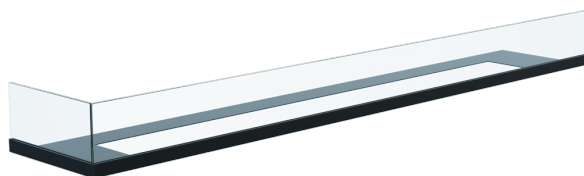

Przeszklenie biokominka DELTA 1200 lewy

DELTA/L/1200/SZYBA

Cena:

260,00 zł

Opis:

Przeszklenie do biokominka DELTA 1200 lewy; komplet: szyba + podstawa.

Wysyłka paczką

przelew - 15,00 zł

za pobraniem - 20,00 zł

Realizacja w ciągu

14 dni

Dane techniczne

PARAMETRY OGÓLNE:

Waga (kg)	0,5
Akcesoria do biokominków	przeszklenie

Zalety

Przeszklenie do biokominka DELTA 1200 lewy, które zwiększa bezpieczeństwo jego użytkowania, w szczególności w przypadku najmłodszych członków rodziny oraz domowych zwierząt.

W skład wchodzi:

- podstawa pod szybę; materiał: blacha czarna malowana proszkowo, kolor: czarny
- szyba o grubości 4 mm.

Nie trzeba dokupować dodatkowego osprzętu.

Całkowita wysokość szyby - 10 cm.

Wysokość przeszklenia w biokominku - 8,5 cm.