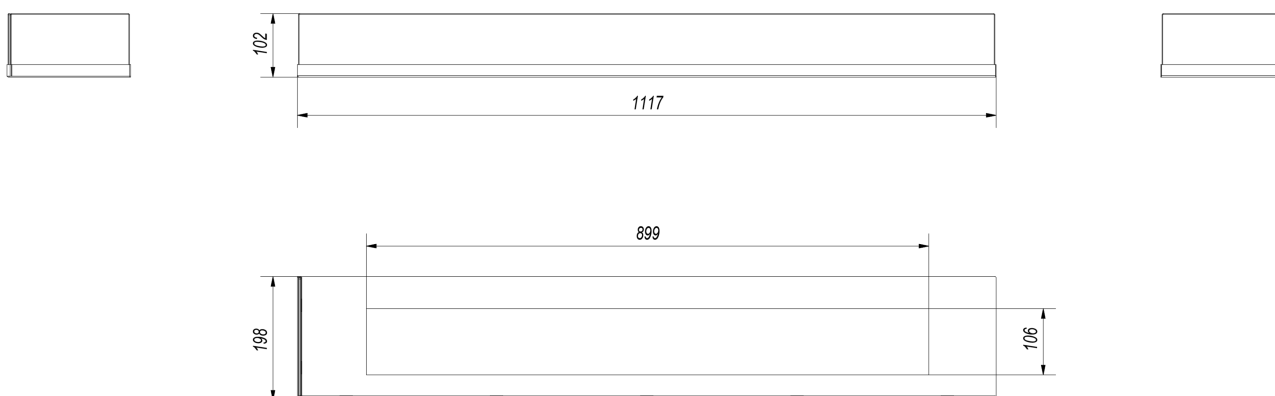

Całkowita wysokość szyby - 10 cm.

Wysokość przeszklenia w biokominku - 8,5 cm.

Dzięki umieszczeniu szyb w prowadnicach w łatwy sposób można je wyjąć i w razie potrzeby oczyścić.

Rysunek techniczny

Zwrot

Klient będący Konsumentem, który zawarł Umowę sprzedaży, może w terminie 14 dni odstąpić od niej bez podawania przyczyny. Bieg terminu na odstąpienie od Umowy sprzedaży rozpoczyna się od chwili objęcia Towaru w posiadanie przez Klienta lub wskazaną przez niego osobę trzecią inną niż przewoźnik. Oświadczenie można złożyć na formularzu, którego wzór został zamieszczony przez Sprzedawcę na Stronie Internetowej Sklepu pod adresem: **formularz odstąpienia**.

Kratki.pl Marek Bal
ul. W. Gombrowicza 4
26-660 Wsola/Jedlińsk

www.kratki.com
tel. 48 340 10 00

Data publikacji:
29.12.2017