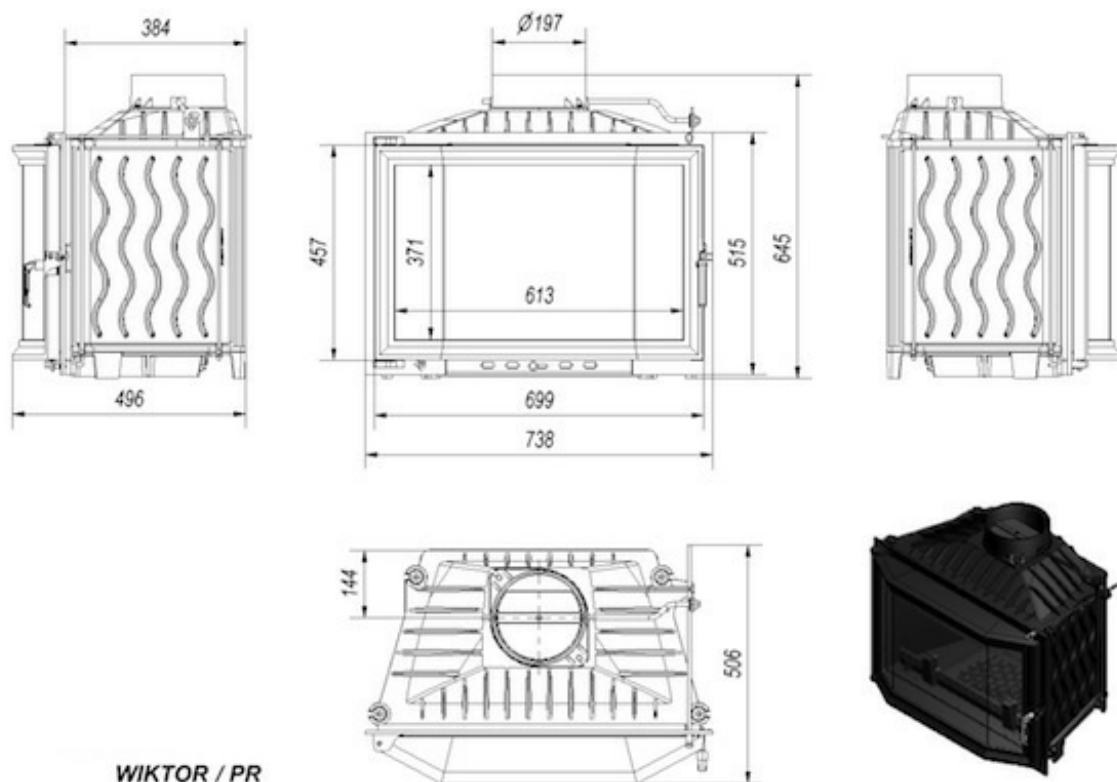

Opcje dodatkowe

Dolot zimnego powietrza opcja

Dolot zimnego powietrza to specjalny króciec montowany na życzenie klienta do każdego z naszych wkładów kominkowych, który ma żeliwną podstawę.

183,00 zł

Gwarancja

Wszystkie produkty dostępne na www.kratki.com są fabrycznie nowe, wolne od wad fizycznych i prawnych oraz zostały legalnie wprowadzone na rynek polski. Producent udziela 5 lat gwarancji od momentu zakupu wkładu na jego sprawne działanie. Ruszt i uszczelnienia kominka objęte są gwarancją na okres 1 roku od momentu zakupu wkładu. Gwarancją nie jest objęta: ceramika żaroodporna. Zastosowanie wkładu kominkowego, sposób podłączenia do komina oraz warunki eksploatacji muszą być zgodne z instrukcją obsługi.