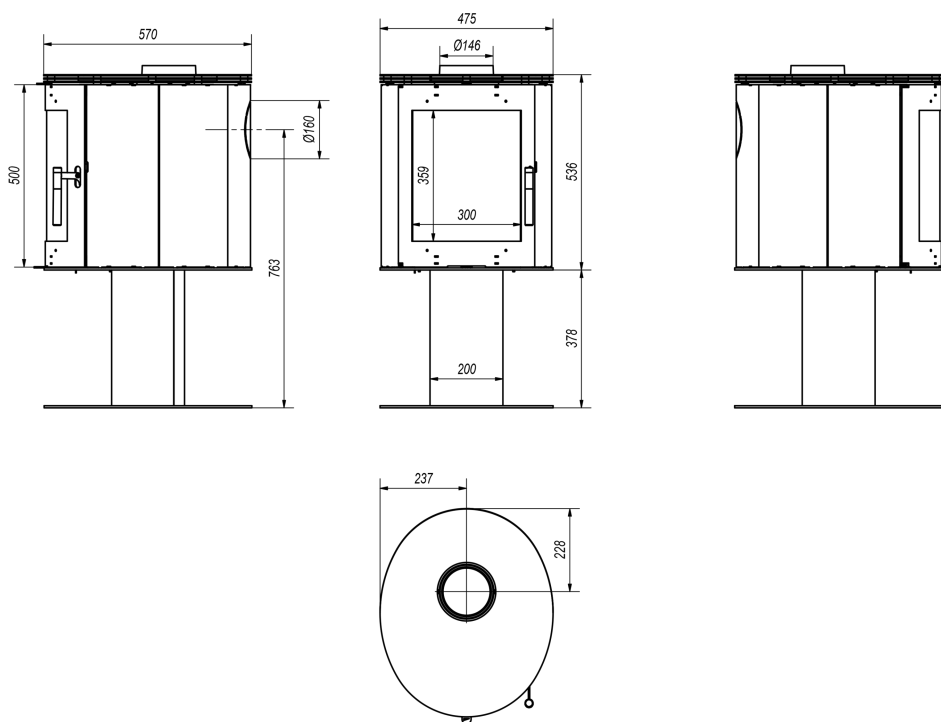

Elegancka i wygodna klamka.

Możliwość zastosowania w różnych warunkach montażowych, dzięki regulowanemu wylotowi spalin: z tyłu lub na górze pieca (przy montażu wylotu z tyłu pieca wymagany jest zakup zaślepki płyty górnej).

NOWOCZESNY DESIGN

Uwydatnione piękno ognia dzięki zaokrąglonej szybie.

Nowoczesny cylindryczny kształt.

Gwarancja 5 lat.

Rysunek techniczny

Opcje dodatkowe

Zaślepka do KOZY K5

Zaślepka płyty górnej do pieców wolnostojących KOZA K5, wymagana w przypadku montażu wylotu spalin z tyłu pieca.

20,00 zł