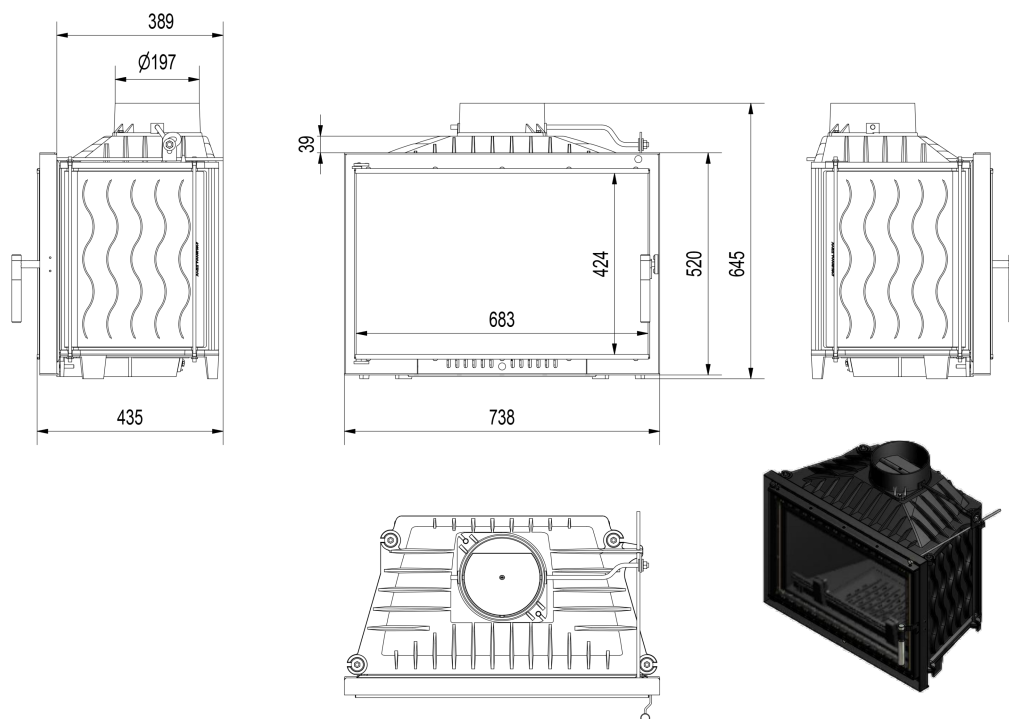

nowoczesny i elegancki wygląd, optycznie powiększa front wkładu.

Gwarancja 5 lat.

Rysunek techniczny

Opcje dodatkowe

Dolot zimnego powietrza opcja

Dolot zimnego powietrza to specjalny króciec montowany na życzenie klienta do każdego z naszych wkładów kominkowych, który ma żeliwną podstawę.

183,00 zł

Ramka stalowa DECO O/W

Nowoczesna stalowa ramka ozdobna do wkładu kominkowego typu DECO Oliwia lub Wiktor.

220,00 zł

Gwarancja

Wszystkie produkty dostępne na www.kratki.com są fabrycznie nowe, wolne od wad fizycznych i