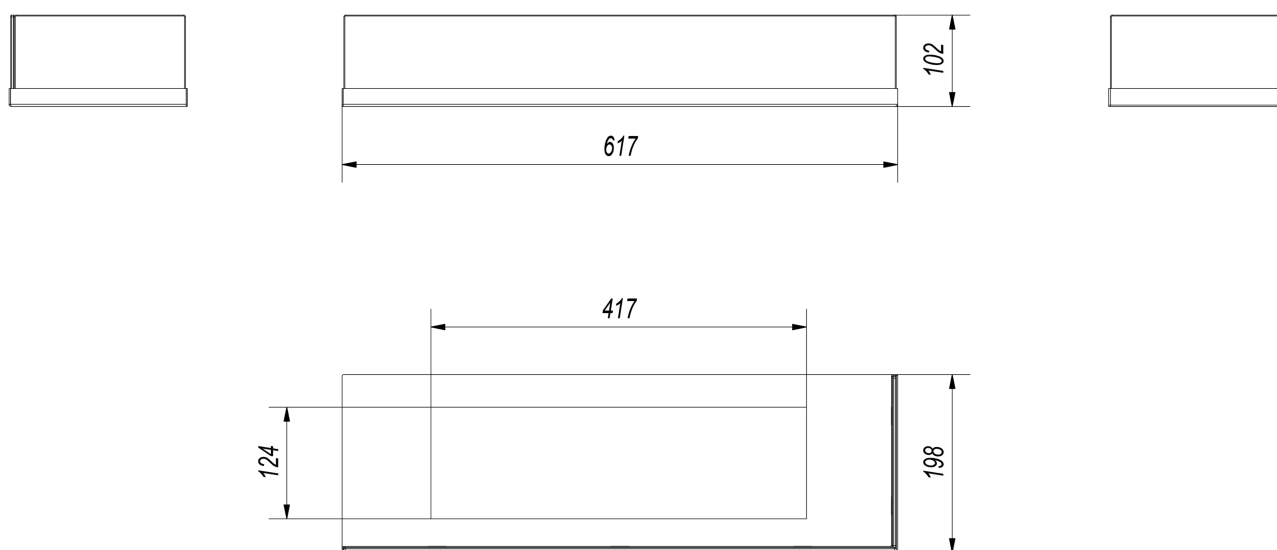

Całkowita wysokość szyby - 10 cm.

Wysokość przeszklenia w biokominku - 8,5 cm.

Dzięki umieszczeniu szyb w prowadnicach w łatwy sposób można je wyjąć i w razie potrzeby oczyścić.

Rysunek techniczny

Zwrot

Klient będący Konsumentem, który zawarł Umowę sprzedaży, może w terminie 14 dni odstąpić od niej bez podawania przyczyny. Bieg terminu na odstąpienie od Umowy sprzedaży rozpoczyna się od chwili objęcia Towaru w posiadanie przez Klienta lub wskazaną przez niego osobę trzecią inną niż przewoźnik. Oświadczenie można złożyć na formularzu, którego wzór został zamieszczony przez Sprzedawcę na Stronie Internetowej Sklepu pod adresem: **formularz odstąpienia**.

Kratki.pl Marek Bal
ul. W. Gombrowicza 4
26-660 Wsola/Jedlińsk

www.kratki.com
tel. 48 340 10 00

Data publikacji:
29.12.2017