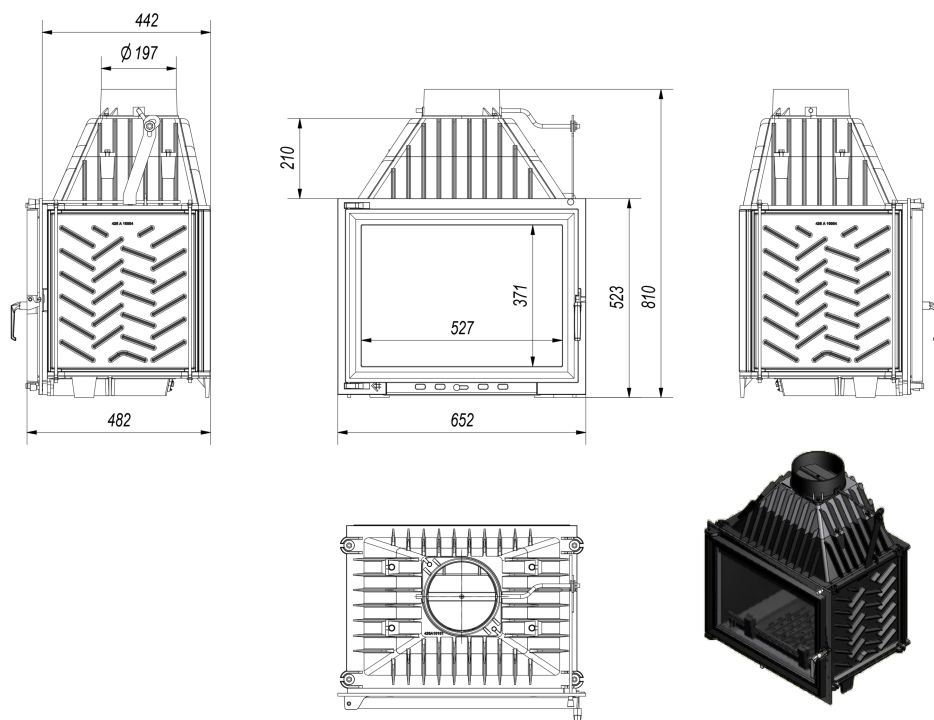

Ograniczenie osadzania sadzy dzięki systemowi czystej szyby (kierownica powietrza).

Gwarancja 5 lat.

Rysunek techniczny

Opcje dodatkowe

Dolot zimnego powietrza opcja

183,00 zł

Dolot zimnego powietrza to specjalny króciec montowany na życzenie klienta do każdego z naszych wkładów kominkowych, który ma żeliwną podstawę.