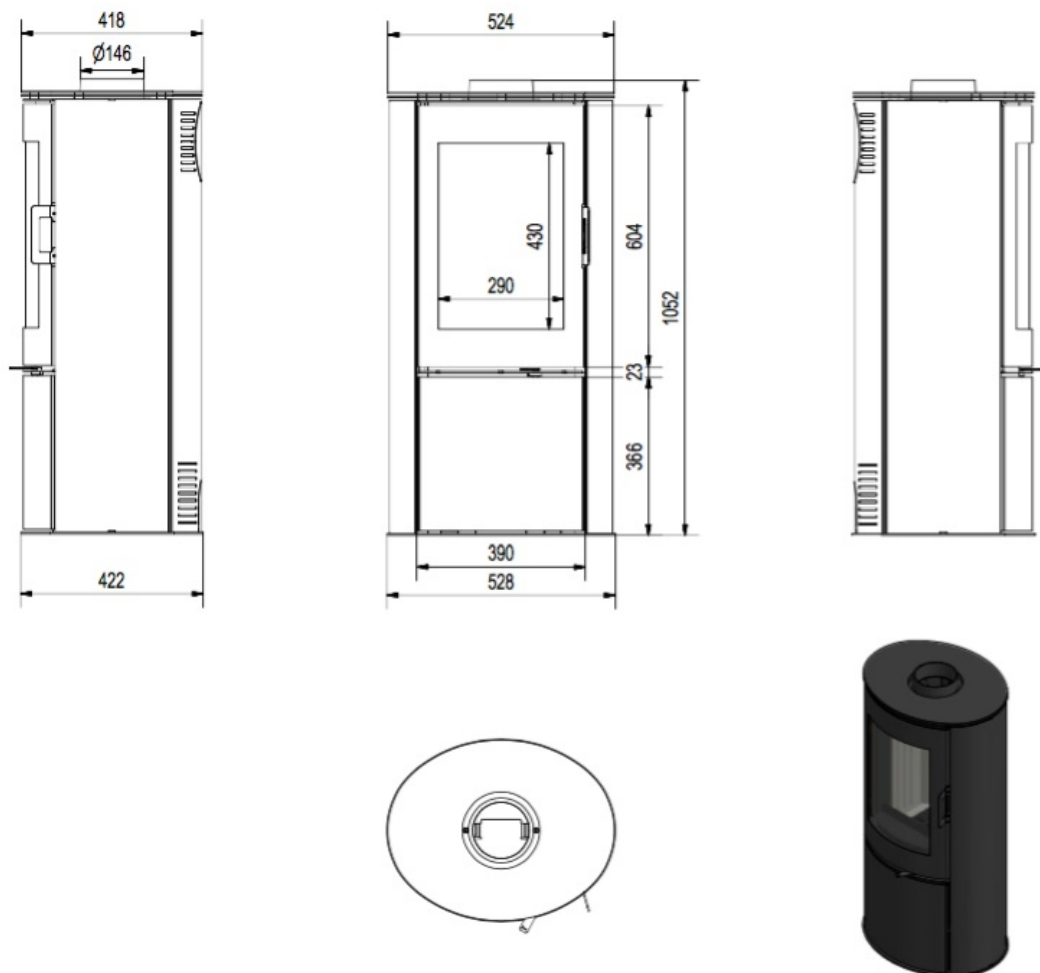

z tyłu lub na górze pieca (przy montażu wylotu z tyłu pieca wymagany jest zakup zaślepki płyty górnej).

NOWOCZESNY DESIGN

Komora pod paleniskiem wyposażona w mechanizm push to open - otwieranie poprzez docisk.

Uwydatnione piękno ognia dzięki zaokrąglonej szybie.

Gwarancja 5 lat.

Rysunek techniczny

Opcje dodatkowe