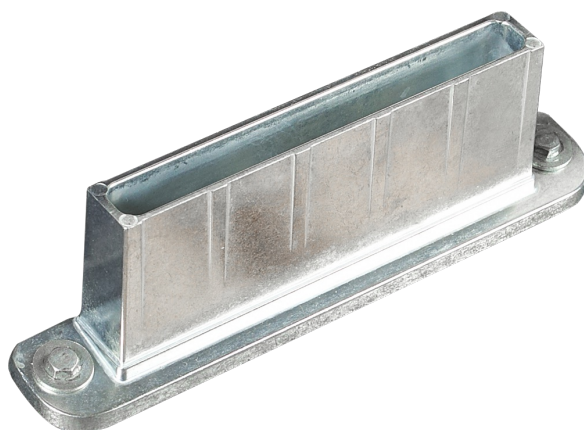

Dolot zimnego powietrza

DOLOT/KROCIEC

Cena:

183,00 zł

Opis:

Dolot zimnego powietrza to specjalny króciec montowany na życzenie klienta za dodatkową opłatą do każdego z naszych wkładów kominkowych, który ma żeliwną podstawę.

1,0

Elementy przyłączeniowe do dolotu

dolot powietrza

Zalety

Dolot zimnego powietrza to specjalny króciec montowany na życzenie klienta za dodatkową opłatą do każdego z naszych wkładów kominkowych, który ma żeliwną podstawę. Ma on za zadanie doprowadzenie świeżego powietrza do spalania.