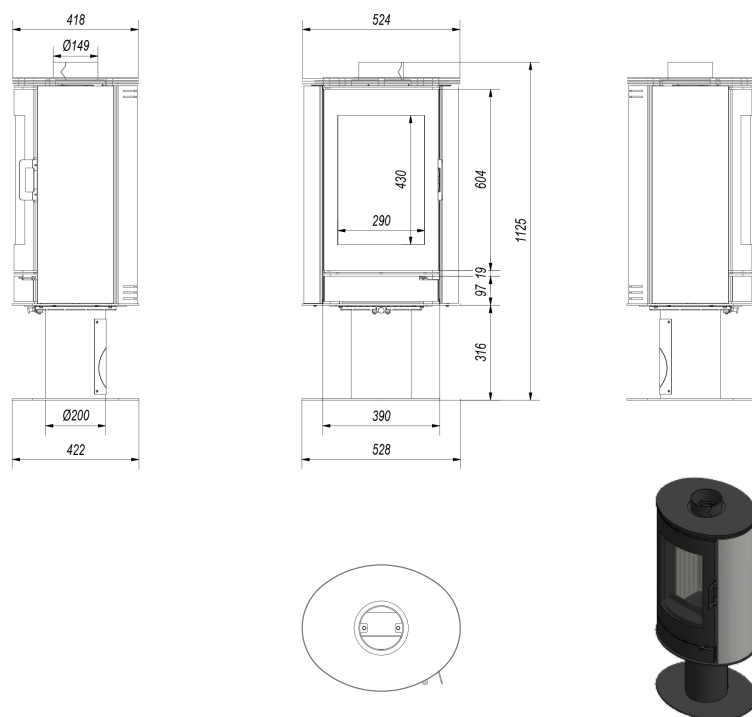

NOWOCZESNY DESIGN

Wzornictwo nawiązujące do stylu retro - wielkoformatowe kafle z połyskiem.

Obrotowy korpus umożliwia podziwianie ognia z każdego miejsca w pokoju .

Komora pod paleniskiem wyposażona w mechanizm push to open - otwieranie poprzez docisk.

Uwydatnione piękno ognia dzięki zaokrąglonej szybie.

Gwarancja 5 lat.

Rysunek techniczny

Opcje dodatkowe

Domykanie AB S GLASS

Mechanizm zapewniający samoczynne zamykanie się drzwiczek w piecach wolnostojących KOZA AB S w wersji GLASS, KOZA AB S/N/O z panelami kaflowymi oraz KOZA AB S z panelami kamiennymi.

120,00 zł

Gwarancja