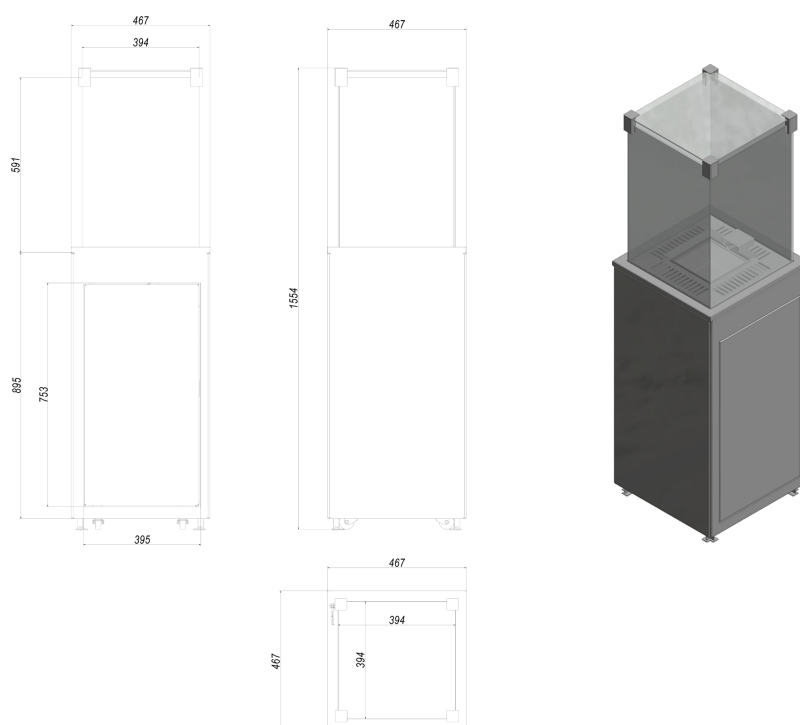

nie jest uzależnione od instalacji elektrycznej, dzięki czemu mamy pewność, że nawet w przypadku braku prądu, będzie oświetlało taras czy ogród.

Ogrzewacz wyposażony jest w całkowicie bezpieczny i zaawansowany system manualnego sterowania gazem, który zabezpiecza przed niekontrolowanym wyciekami paliwa.

Dodatkowo PATIO wyposażone jest w czujnik termopary, który w razie zdmuchnięcia płomienia palnika kontrolnego odcina dopływ gazu do palnika.

Rysunek techniczny

Opcje dodatkowe

Pokrowiec na ogrzewacz gazowy
PATIO

Skład: 100% Poliester. Gramatura: 245 g/m².
Wodoodporny.

200,00 zł

Kratki.pl Marek Bal
ul. W. Gombrowicza 4
26-660 Wsola/Jedlińsk

www.kratki.com
tel. 48 340 10 00

Data publikacji:
02.10.2017