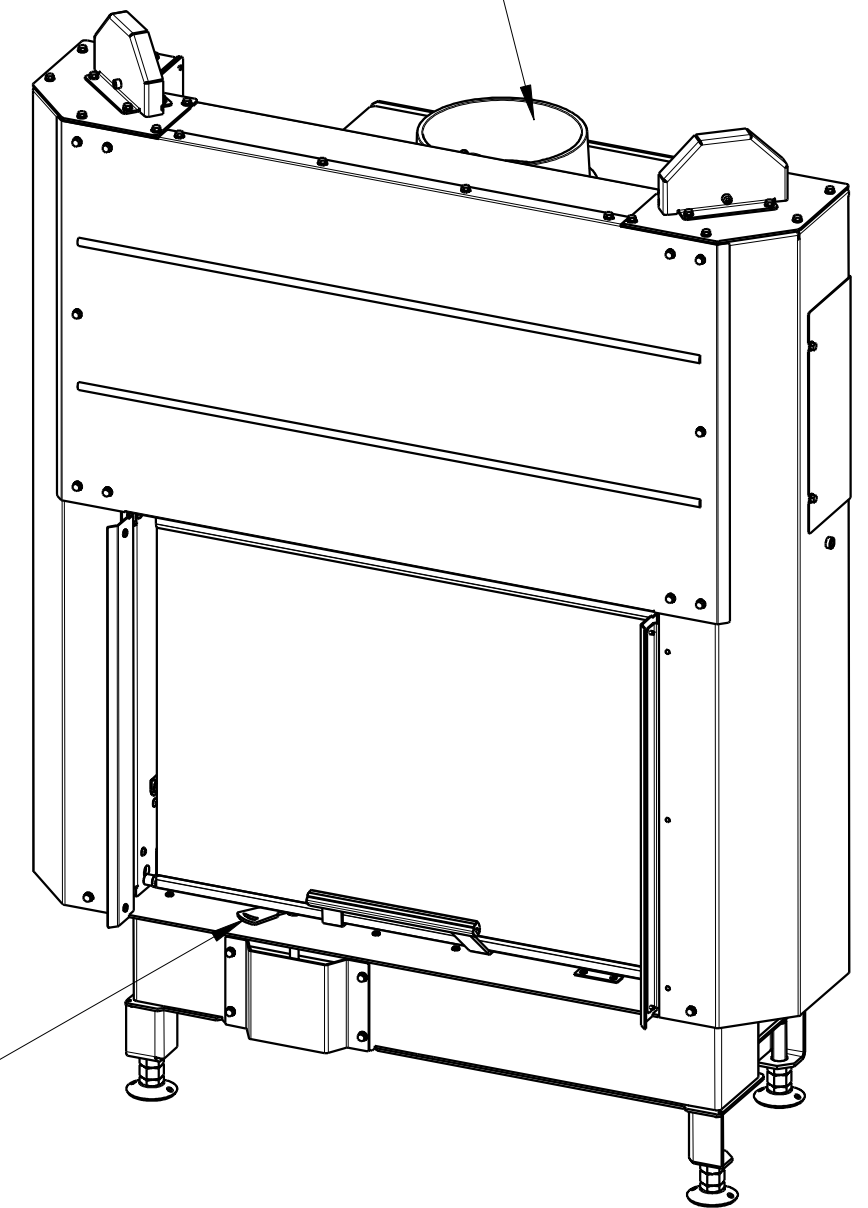

Rozměry v mm
Maße in mm
Dimensions in mm

HEAT 2g L 66.50.01
STANDARD

230kg

Litínový odvod kouře
Cast iron spigot
Der gusseiserne Rauchabgang

Centrální privod vzduchu
Central air inlet
Zentralluftzufuhr

Primární a sekundární vzduch
Primary and secondary air
Primärluft und Sekundärluft