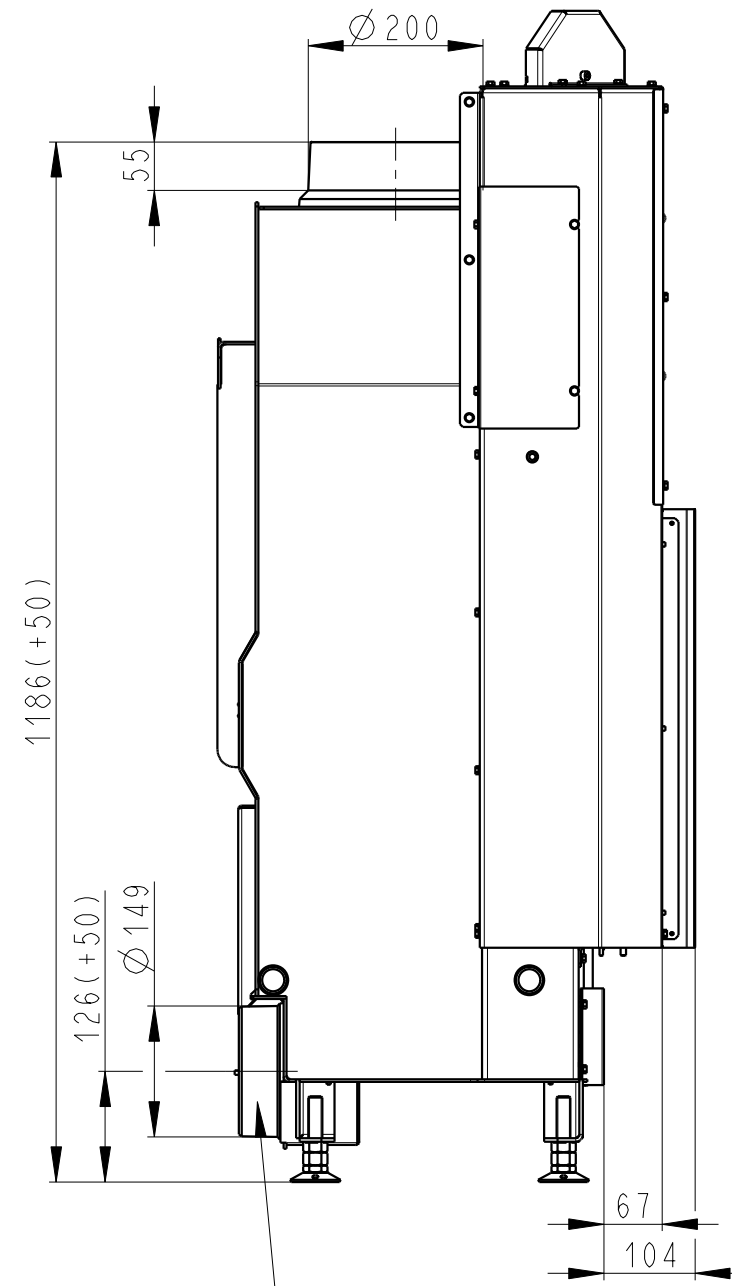

Rozměry v mm
Maße in mm
Dimensions in mm

HEAT 2g L 66.50.01
STANDARD

230kg

Litínový odvod kouře
Cast iron spigot
Der gusseiserne Rauchabgang

Centrální privod vzduchu
Central air inlet
Zentralluftzufuhr

Primární a sekundární vzduch
Primary and secondary air
Primärluft und Sekundärluft