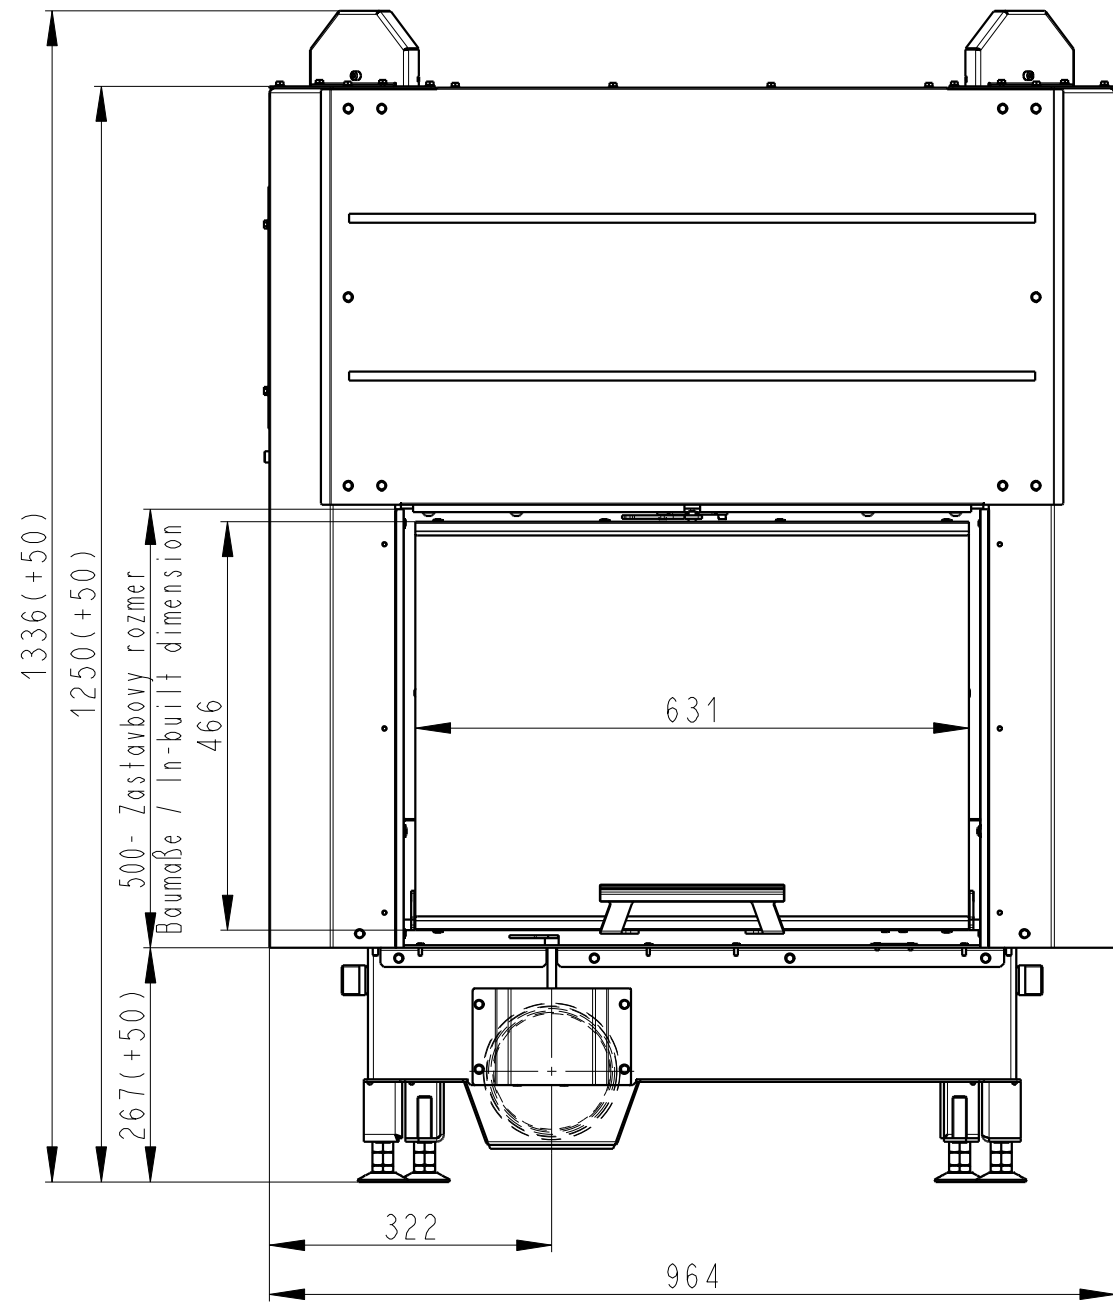

Rozměry v mm
Maße in mm
Dimensions in mm

HEAT 2g L 66.50.01
STANDARD

230kg

Litínový odvod kouře
Cast iron spigot
Der gusseiserne Rauchabgang

Centrální privod vzduchu
Central air inlet
Zentralluftzufuhr

Primární a sekundární vzduch
Primary and secondary air
Primärluft und Sekundärluft