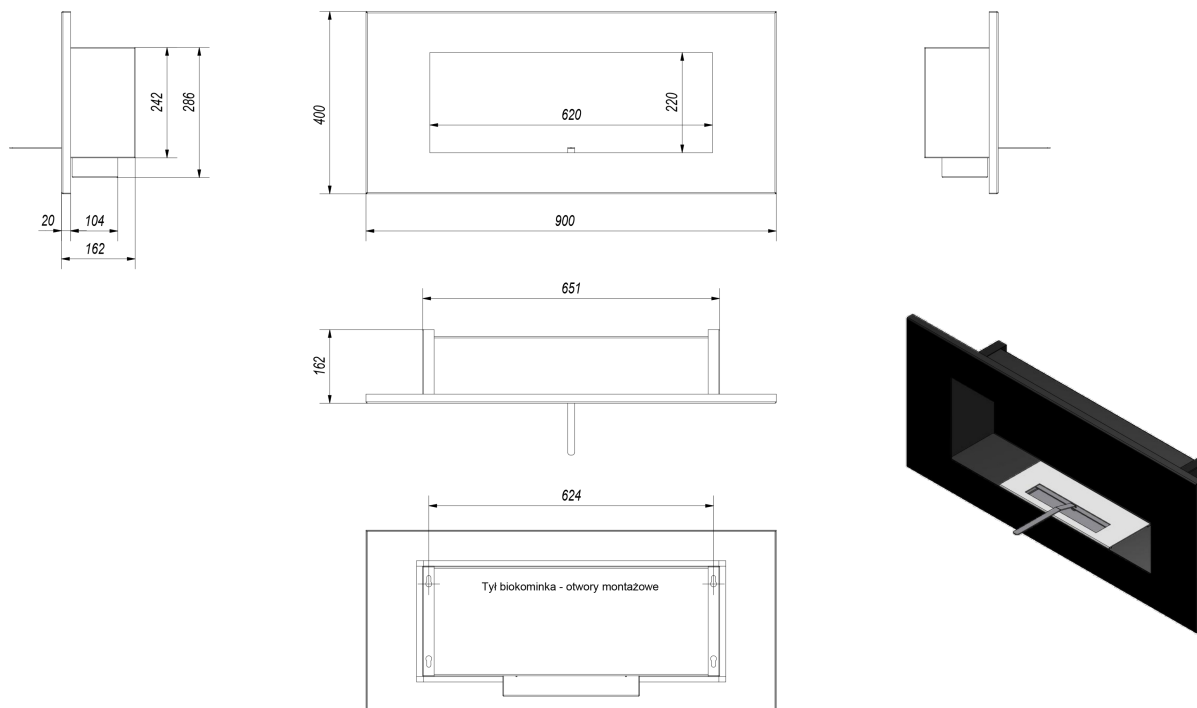

Opcje dodatkowe

Przeszklenie biokominka Delta 2

Przeszklenie do biokominka DELTA 2, komplet:
szyba + podstawa

140,00 zł

Gwarancja

Wszystkie produkty dostępne na www.kratki.com są fabrycznie nowe, wolne od wad fizycznych i prawnych oraz zostały legalnie wprowadzone na rynek polski. Producent udziela 2 lat gwarancji na sprawne działanie biokominka od momentu zakupu produktu. Nabywca biokominka zobowiązany jest do zapoznania się z instrukcją obsługi i montażu.

Zwrot

Klient będący Konsumentem, który zawarł Umowę sprzedaży, może w terminie 14 dni odstąpić od niej bez podawania przyczyny. Bieg terminu na odstąpienie od Umowy sprzedaży rozpoczyna się od chwili objęcia Towaru w posiadanie przez Klienta lub wskazaną przez niego osobę trzecią inną niż przewoźnik. Oświadczenie można złożyć na formularzu, którego wzór został zamieszczony przez Sprzedawcę na Stronie Internetowej Sklepu pod adresem: **formularz odstąpienia**.