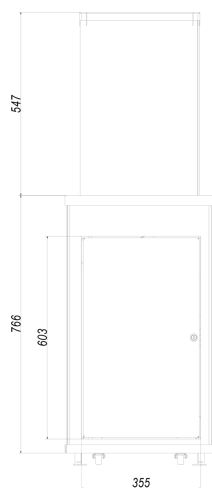

Kratki.pl Marek Bal
ul. W. Gombrowicza 4
26-660 Wsola/Jedlińsk

www.kratki.com
tel. 48 340 10 00

Data publikacji:
26.10.2017