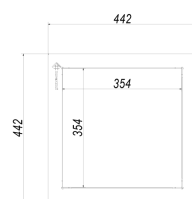

Kratki.pl Marek Bal
ul. W. Gombrowicza 4
26-660 Wsola/Jedlińsk

www.kratki.com
tel. 48 340 10 00

Data publikacji:
26.10.2017