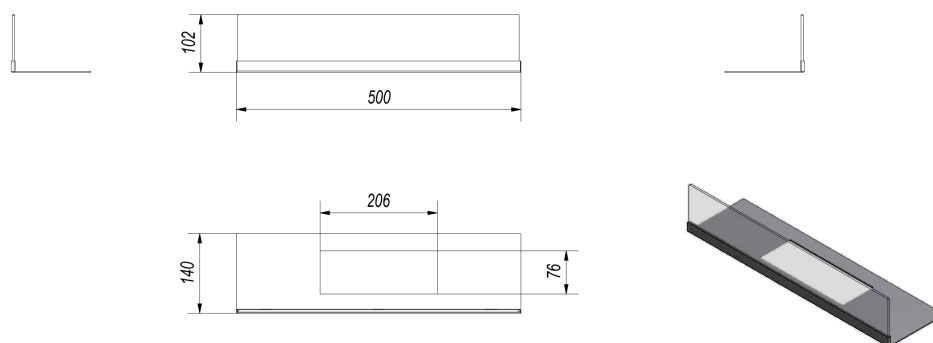

Wysokość przeszklenia w biokominku - 8,5 cm.

Dzięki umieszczeniu szyb w prowadnicach w łatwy sposób można je wyjąć i w razie potrzeby oczyścić.

Rysunek techniczny

Zwrot

Klient będący Konsumentem, który zawarł Umowę sprzedaży, może w terminie 14 dni odstąpić od niej bez podawania przyczyny. Bieg terminu na odstąpienie od Umowy sprzedaży rozpoczyna się od chwili objęcia Towaru w posiadanie przez Klienta lub wskazaną przez niego osobę trzecią inną niż przewoźnik. Oświadczenie można złożyć na formularzu, którego wzór został zamieszczony przez Sprzedawcę na Stronie Internetowej Sklepu pod adresem: **formularz odstąpienia**.

Kratki.pl Marek Bal
ul. W. Gombrowicza 4
26-660 Wsola/Jedlińsk

www.kratki.com
tel. 48 340 10 00

Data publikacji:
29.12.2017