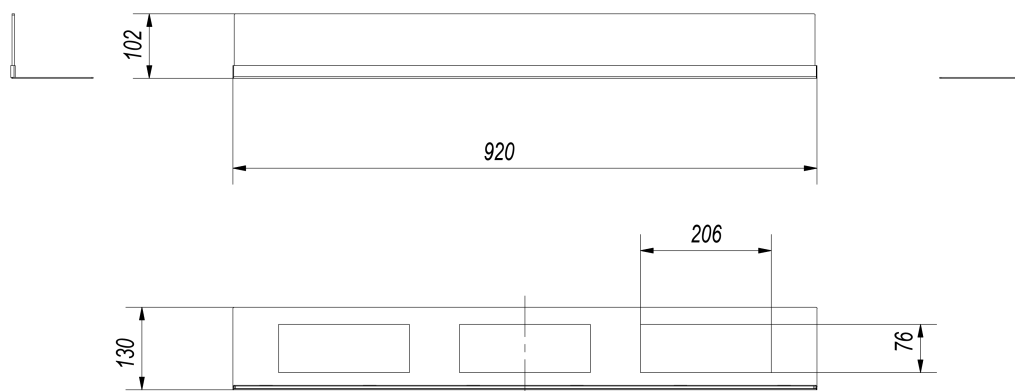

Całkowita wysokość szyby - 10 cm.

Wysokość przeszkleń w biokominku - 8,5 cm.

Dzięki umieszczeniu szyb w prowadnicach w łatwy sposób można je wyjąć i w razie potrzeby oczyścić.

Rysunek techniczny

Zwrot

Klient będący Konsumentem, który zawarł Umowę sprzedaży, może w terminie 14 dni odstąpić od niej bez podawania przyczyny. Bieg terminu na odstąpienie od Umowy sprzedaży rozpoczyna się od chwili objęcia Towaru w posiadanie przez Klienta lub wskazaną przez niego osobę trzecią inną niż przewoźnik. Oświadczenie można złożyć na formularzu, którego wzór został zamieszczony przez Sprzedawcę na Stronie Internetowej Sklepu pod adresem: **formularz odstąpienia**.

Kratki.pl Marek Bal
ul. W. Gombrowicza 4
26-660 Wsola/Jedlińsk

www.kratki.com
tel. 48 340 10 00

Data publikacji:
29.12.2017