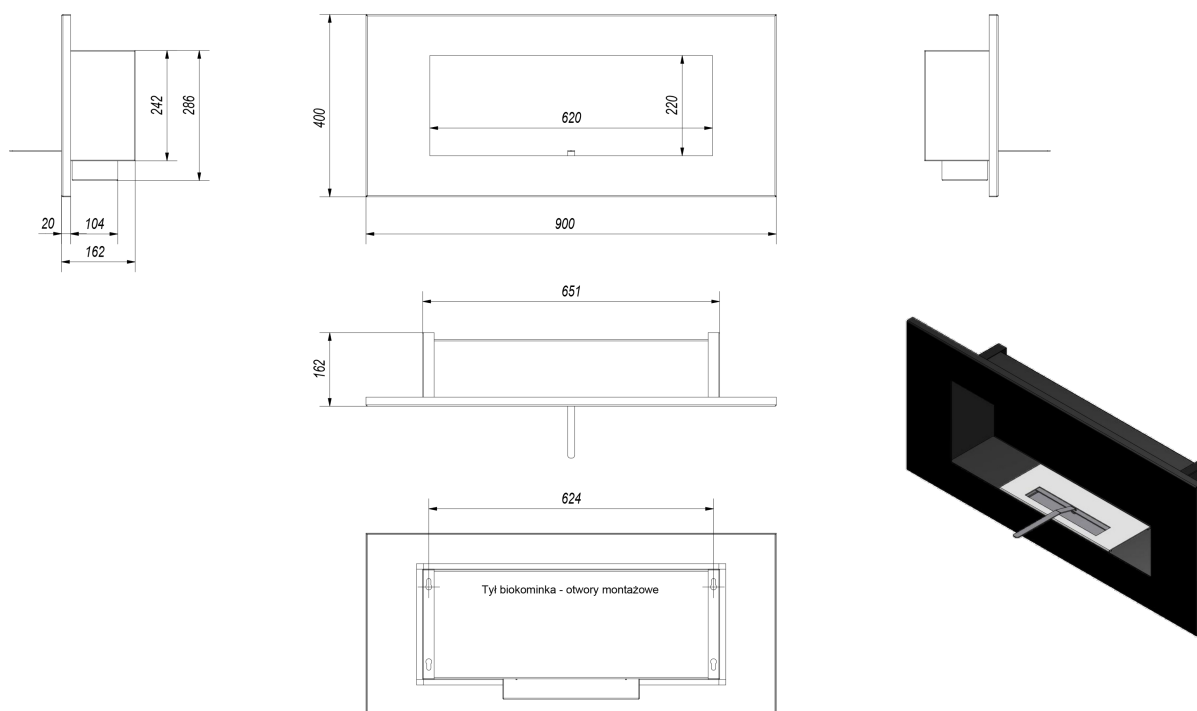

Opcje dodatkowe

Przeszklenie biokominka DELTA 2

140,00 zł

Przeszklenie do biokominka DELTA 2; komplet: szyba + podstawa.

Gwarancja

Wszystkie produkty dostępne na www.kratki.com są fabrycznie nowe, wolne od wad fizycznych i prawnych oraz zostały legalnie wprowadzone na rynek polski. Producent udziela 2 lat gwarancji na sprawne działanie biokominka od momentu zakupu produktu. Nabywca biokominka zobowiązany jest do zapoznania się z instrukcją obsługi i montażu.

Zwrot

Klient będący Konsumentem, który zawarł Umowę sprzedaży, może w terminie 14 dni odstąpić od niej bez podawania przyczyny. Bieg terminu na odstąpienie od Umowy sprzedaży rozpoczyna się od chwili objęcia Towaru w posiadanie przez Klienta lub wskazaną przez niego osobę trzecią inną niż przewoźnik. Oświadczenie można złożyć na formularzu, którego wzór został zamieszczony przez Sprzedawcę na Stronie Internetowej Sklepu pod adresem: **formularz odstąpienia**.