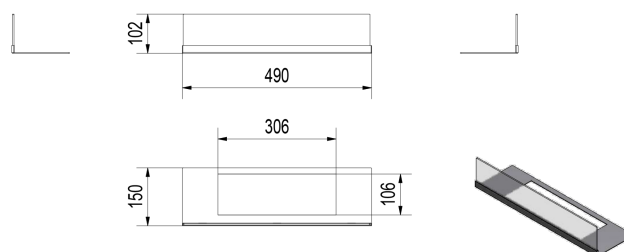

Całkowita wysokość szyby - 10 cm.

Wysokość przeszklenia w biokominku - 8,5 cm.

Dzięki umieszczeniu szyb w prowadnicach w łatwy sposób można je wyjąć i w razie potrzeby oczyścić.

Rysunek techniczny

Zwrot

Klient będący Konsumentem, który zawarł Umowę sprzedaży, może w terminie 14 dni odstąpić od niej bez podawania przyczyny. Bieg terminu na odstąpienie od Umowy sprzedaży rozpoczyna się od chwili objęcia Towaru w posiadanie przez Klienta lub wskazaną przez niego osobę trzecią inną niż przewoźnik. Oświadczenie można złożyć na formularzu, którego wzór został zamieszczony przez Sprzedawcę na Stronie Internetowej Sklepu pod adresem: **formularz odstąpienia**.

Kratki.pl Marek Bal
ul. W. Gombrowicza 4
26-660 Wsola/Jedlińsk

www.kratki.com
tel. 48 340 10 00

Data publikacji:
29.12.2017