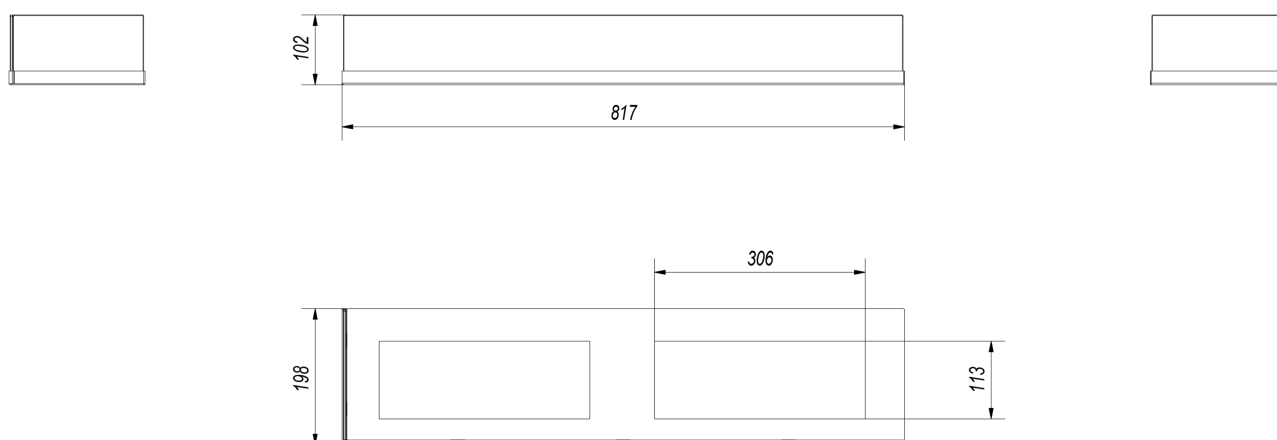

Całkowita wysokość szyby - 10 cm.

Wysokość przeszklenia w biokominku - 8,5 cm.

Dzięki umieszczeniu szyb w prowadnicach w łatwy sposób można je wyjąć i w razie potrzeby oczyścić.

Rysunek techniczny

Zwrot

Klient będący Konsumentem, który zawarł Umowę sprzedaży, może w terminie 14 dni odstąpić od niej bez podawania przyczyny. Bieg terminu na odstąpienie od Umowy sprzedaży rozpoczyna się od chwili objęcia Towaru w posiadanie przez Klienta lub wskazaną przez niego osobę trzecią inną niż przewoźnik. Oświadczenie można złożyć na formularzu, którego wzór został zamieszczony przez Sprzedawcę na Stronie Internetowej Sklepu pod adresem: **formularz odstąpienia**.

Kratki.pl Marek Bal
ul. W. Gombrowicza 4
26-660 Wsola/Jedlińsk

www.kratki.com
tel. 48 340 10 00

Data publikacji:
29.12.2017