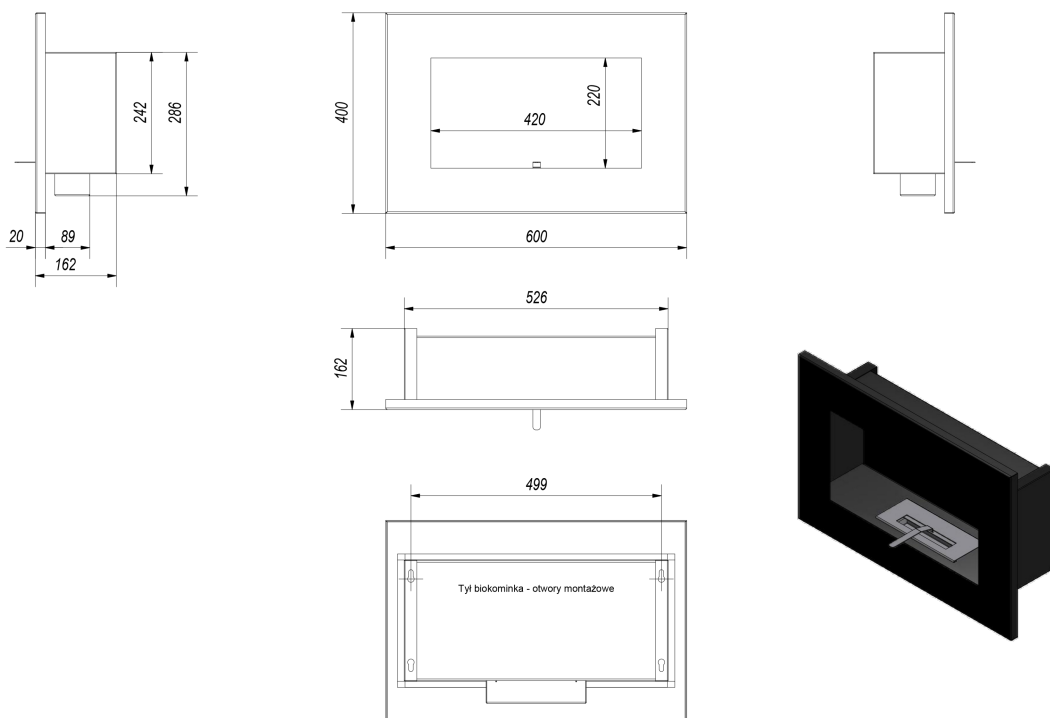

Opcje dodatkowe

Przeszklenie biokominka Delta

130,00 zł

Przeszklenie do biokominka DELTA, komplet: szyba
+ podstawa

Gwarancja

Wszystkie produkty dostępne na www.kratki.com są fabrycznie nowe, wolne od wad fizycznych i prawnych oraz zostały legalnie wprowadzone na rynek polski. Producent udziela 2 lat gwarancji na sprawne działanie biokominka od momentu zakupu produktu. Nabywca biokominka zobowiązany jest do zapoznania się z instrukcją obsługi i montażu.

Zwrot

Klient będący Konsumentem, który zawarł Umowę sprzedaży, może w terminie 14 dni odstąpić od niej bez podawania przyczyny. Bieg terminu na odstąpienie od Umowy sprzedaży rozpoczyna się od chwili objęcia Towaru w posiadanie przez Klienta lub wskazaną przez niego osobę trzecią inną niż przewoźnik. Oświadczenie można złożyć na formularzu, którego wzór został zamieszczony przez Sprzedawcę na Stronie Internetowej Sklepu pod adresem: **formularz odstąpienia**.